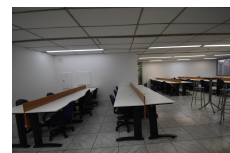

Conjunto Comercial

Código: 0558

R\$ 6.500,00

Condomínio: R\$ 2.341,51

IPTU: R\$ 1.157,04

Área: 133m²

04 Salas
01 Copa
02 Banheiros
Divisórias de vidro
Janelas com vidro duplo anti ruído
Persianas embutidas
03 Vagas + Rotativo