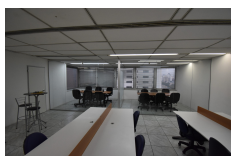

Conjunto Comercial

Código: 0558

R\$ 6.500,00

Condomínio: R\$ 2.341,51

IPTU: R\$ 1.157,04

Área: 133m²

04 Salas
01 Copa
02 Banheiros
Divisórias de vidro
Janelas com vidro duplo anti ruído
Persianas embutidas
03 Vagas + Rotativo