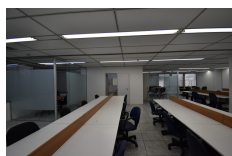

Conjunto Comercial

Código: 0558

R\$ 6.500,00

Condomínio: R\$ 2.341,51

IPTU: R\$ 1.157,04

Área: 133m²

04 Salas
01 Copa
02 Banheiros
Divisórias de vidro
Janelas com vidro duplo anti ruído
Persianas embutidas
03 Vagas + Rotativo