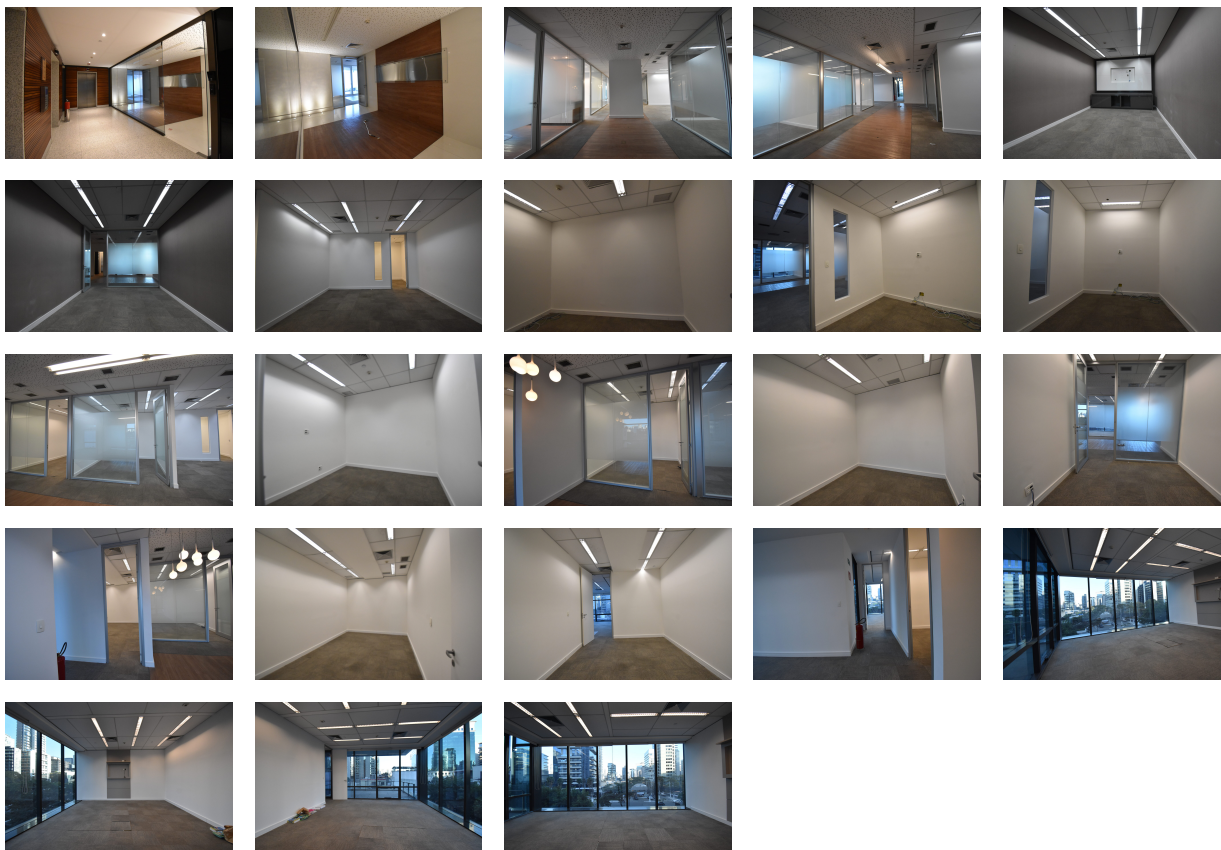

Conjunto Comercial

Código: 0587

R\$ 53.459,00

Condomínio: R\$ 8.005,00

IPTU: R\$ 8.018,00

Área: 382m²

Edifício comercial de alto padrão, possui 15 pavimentos, sendo 30 conjuntos, um teatro com acesso independente com capacidade para 200 pessoas e 5 subsolos de garagem

Características do Conjunto:

- Recepção ampla
- 13 Vagas
- 06 Salas amplas
- 01 CPD
- 01 Sala Arquivo
- 01 Sala de Reunião
- Terraço
- Copa
- Espaço para café
- 02 (dois) banheiros duplos
- Ar condicionado central
- Divisórios de vidro
- Persianas Rolô
- Piso elevado carpete
- Luminárias