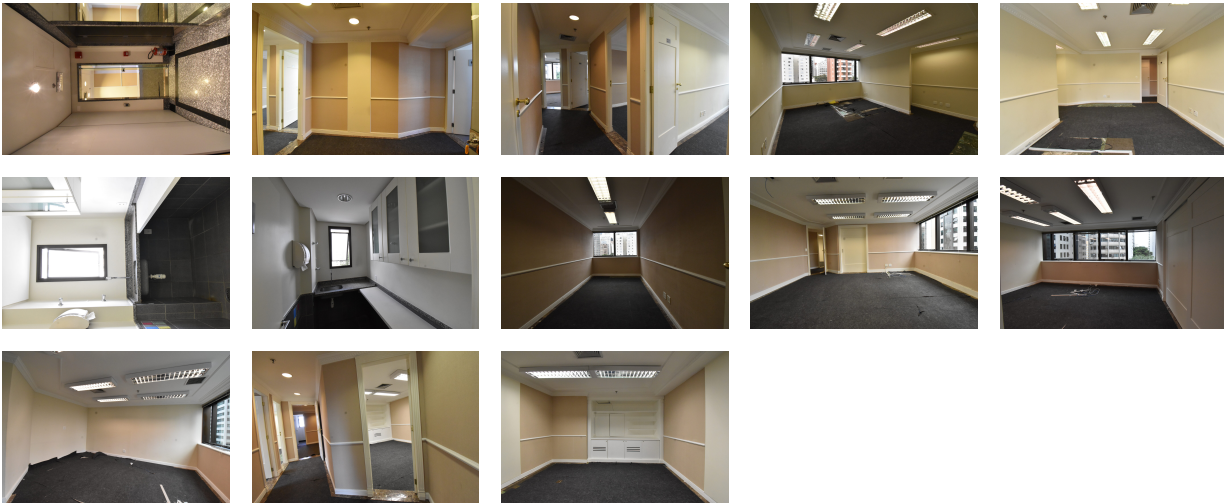

Angélica Bresser - Consultoria Imobiliária
www.angelicabresser.com.br
E-mail: consultoria@angelicabresser.com.br
Telefone: 11 - 3326-9568
Celular: 11 - 98181-2500
Celular: 11 - 97015-9870