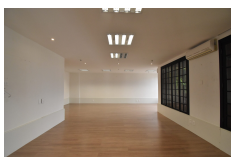

Angélica Bresser - Consultoria Imobiliária
www.angelicabresser.com.br
E-mail: consultoria@angelicabresser.com.br
Telefone: 11 - 3326-9568
Celular: 11 - 98181-2500
Celular: 11 - 97015-9870