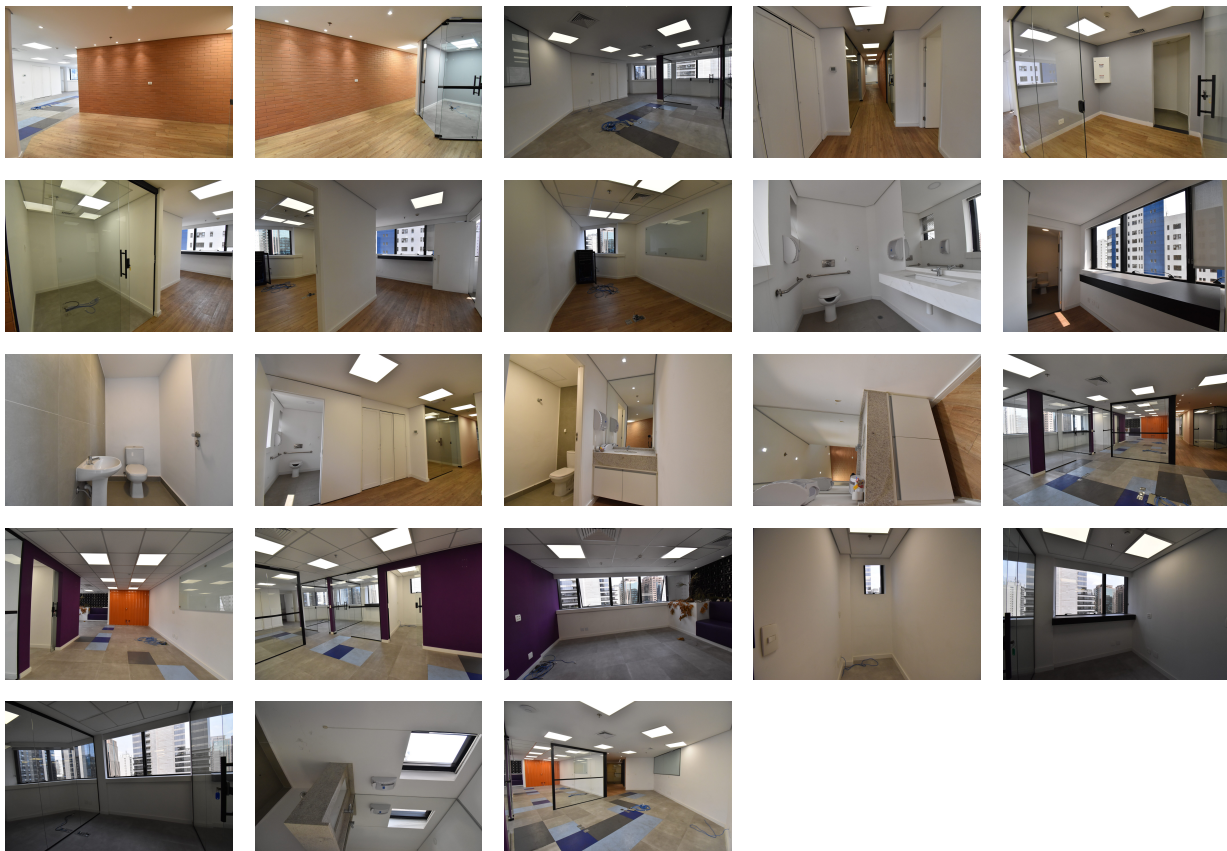

Conjunto Comercial

Código: 0608

R\$ 17.000,00

Condomínio: R\$ 4.830,00

IPTU: R\$ 2.048,00

Área: 196.36m²

01 Recepção
08 Salas
04 Banheiros
01 Copa
06 Vagas garagem

Angélica Bresser - Consultoria Imobiliária
www.angelicabresser.com.br
E-mail: consultoria@angelicabresser.com.br
Telefone: 11 - 3326-9568
Celular: 11 - 98181-2500
Celular: 11 - 97015-9870