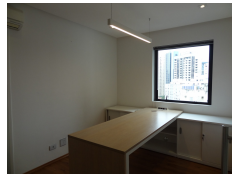

Conjunto Comercial

Código: 0521

R\$ 6.000,00

Condomínio: R\$ 2.360,00

IPTU: R\$ 750,00

Área: 85.00m²

02 Salas amplas
01 Sala reunião com mesa
01 Sala com estação de Trabalho
03 Banheiros
01 Copa
Ar condicionado split
02 vagas garagem