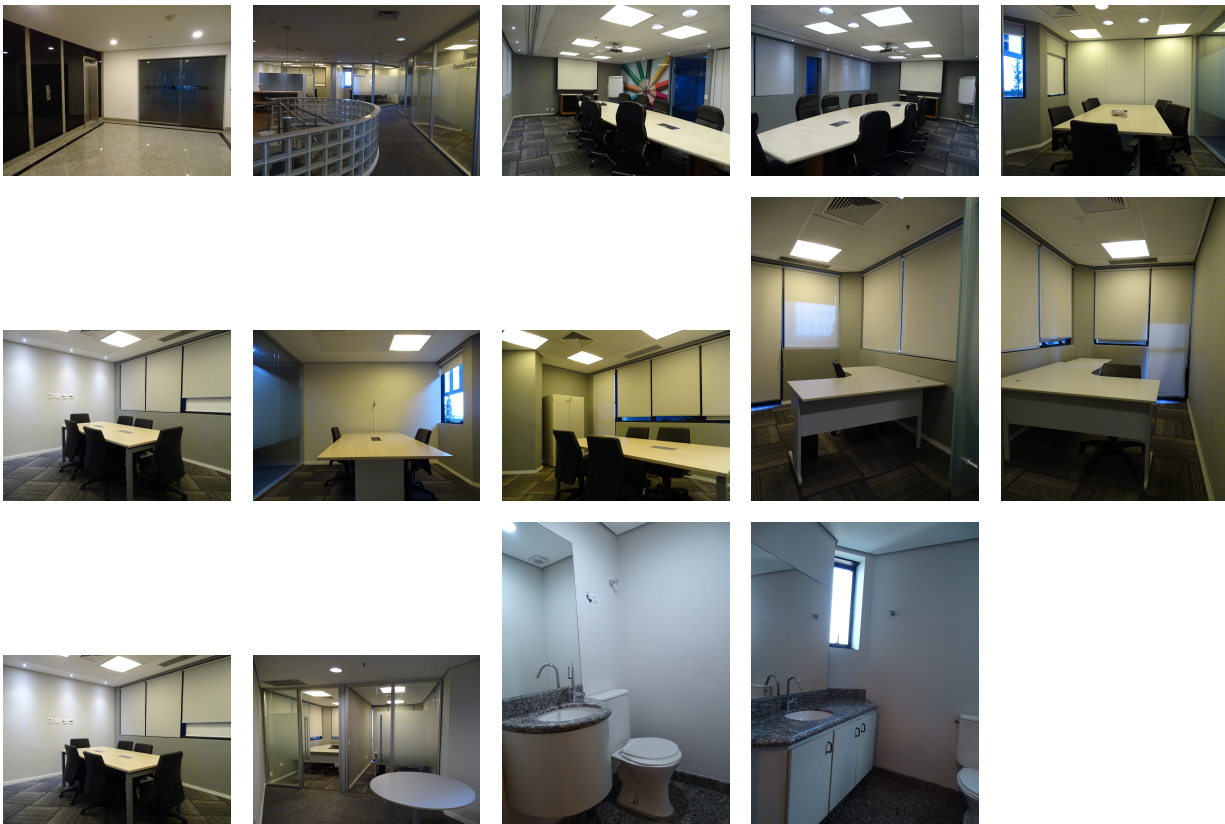

Conjunto Comercial

Código: 0532

Aluguel: R\$ 28.000,00

Venda R\$ 6.000.000,00

Condomínio: R\$ 5.749,00

IPTU: R\$ 3.451,00

Área: 376m²

- 01 Sala grande
- 06 Salas pequenas
- 02 Salas de reunião pequenas
- 01 Sala de reunião grande c/banheiro privativo e terraço
- 04 Banheiros
- 01 Copa
- 07 Elevadores sendo 02 panorâmicos
- 08 Vagas de Garagem + estac. rotativo