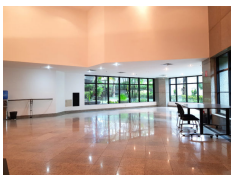

Conjunto Comercial

Código: 0536

R\$ 8.000,00

Condomínio: R\$ 1.679,00

IPTU: R\$ 1.013,00

Área: 92m²

Recepção
02 Salas
01 Copa
03 Banheiros
03 Vagas estacionamento + Rotativo
Ar condicionado central

Angélica Bresser - Consultoria Imobiliária
www.angelicabresser.com.br
E-mail: consultoria@angelicabresser.com.br
Telefone: 11 - 3326-9568
Celular: 11 - 98181-2500
Celular: 11 - 97015-9870